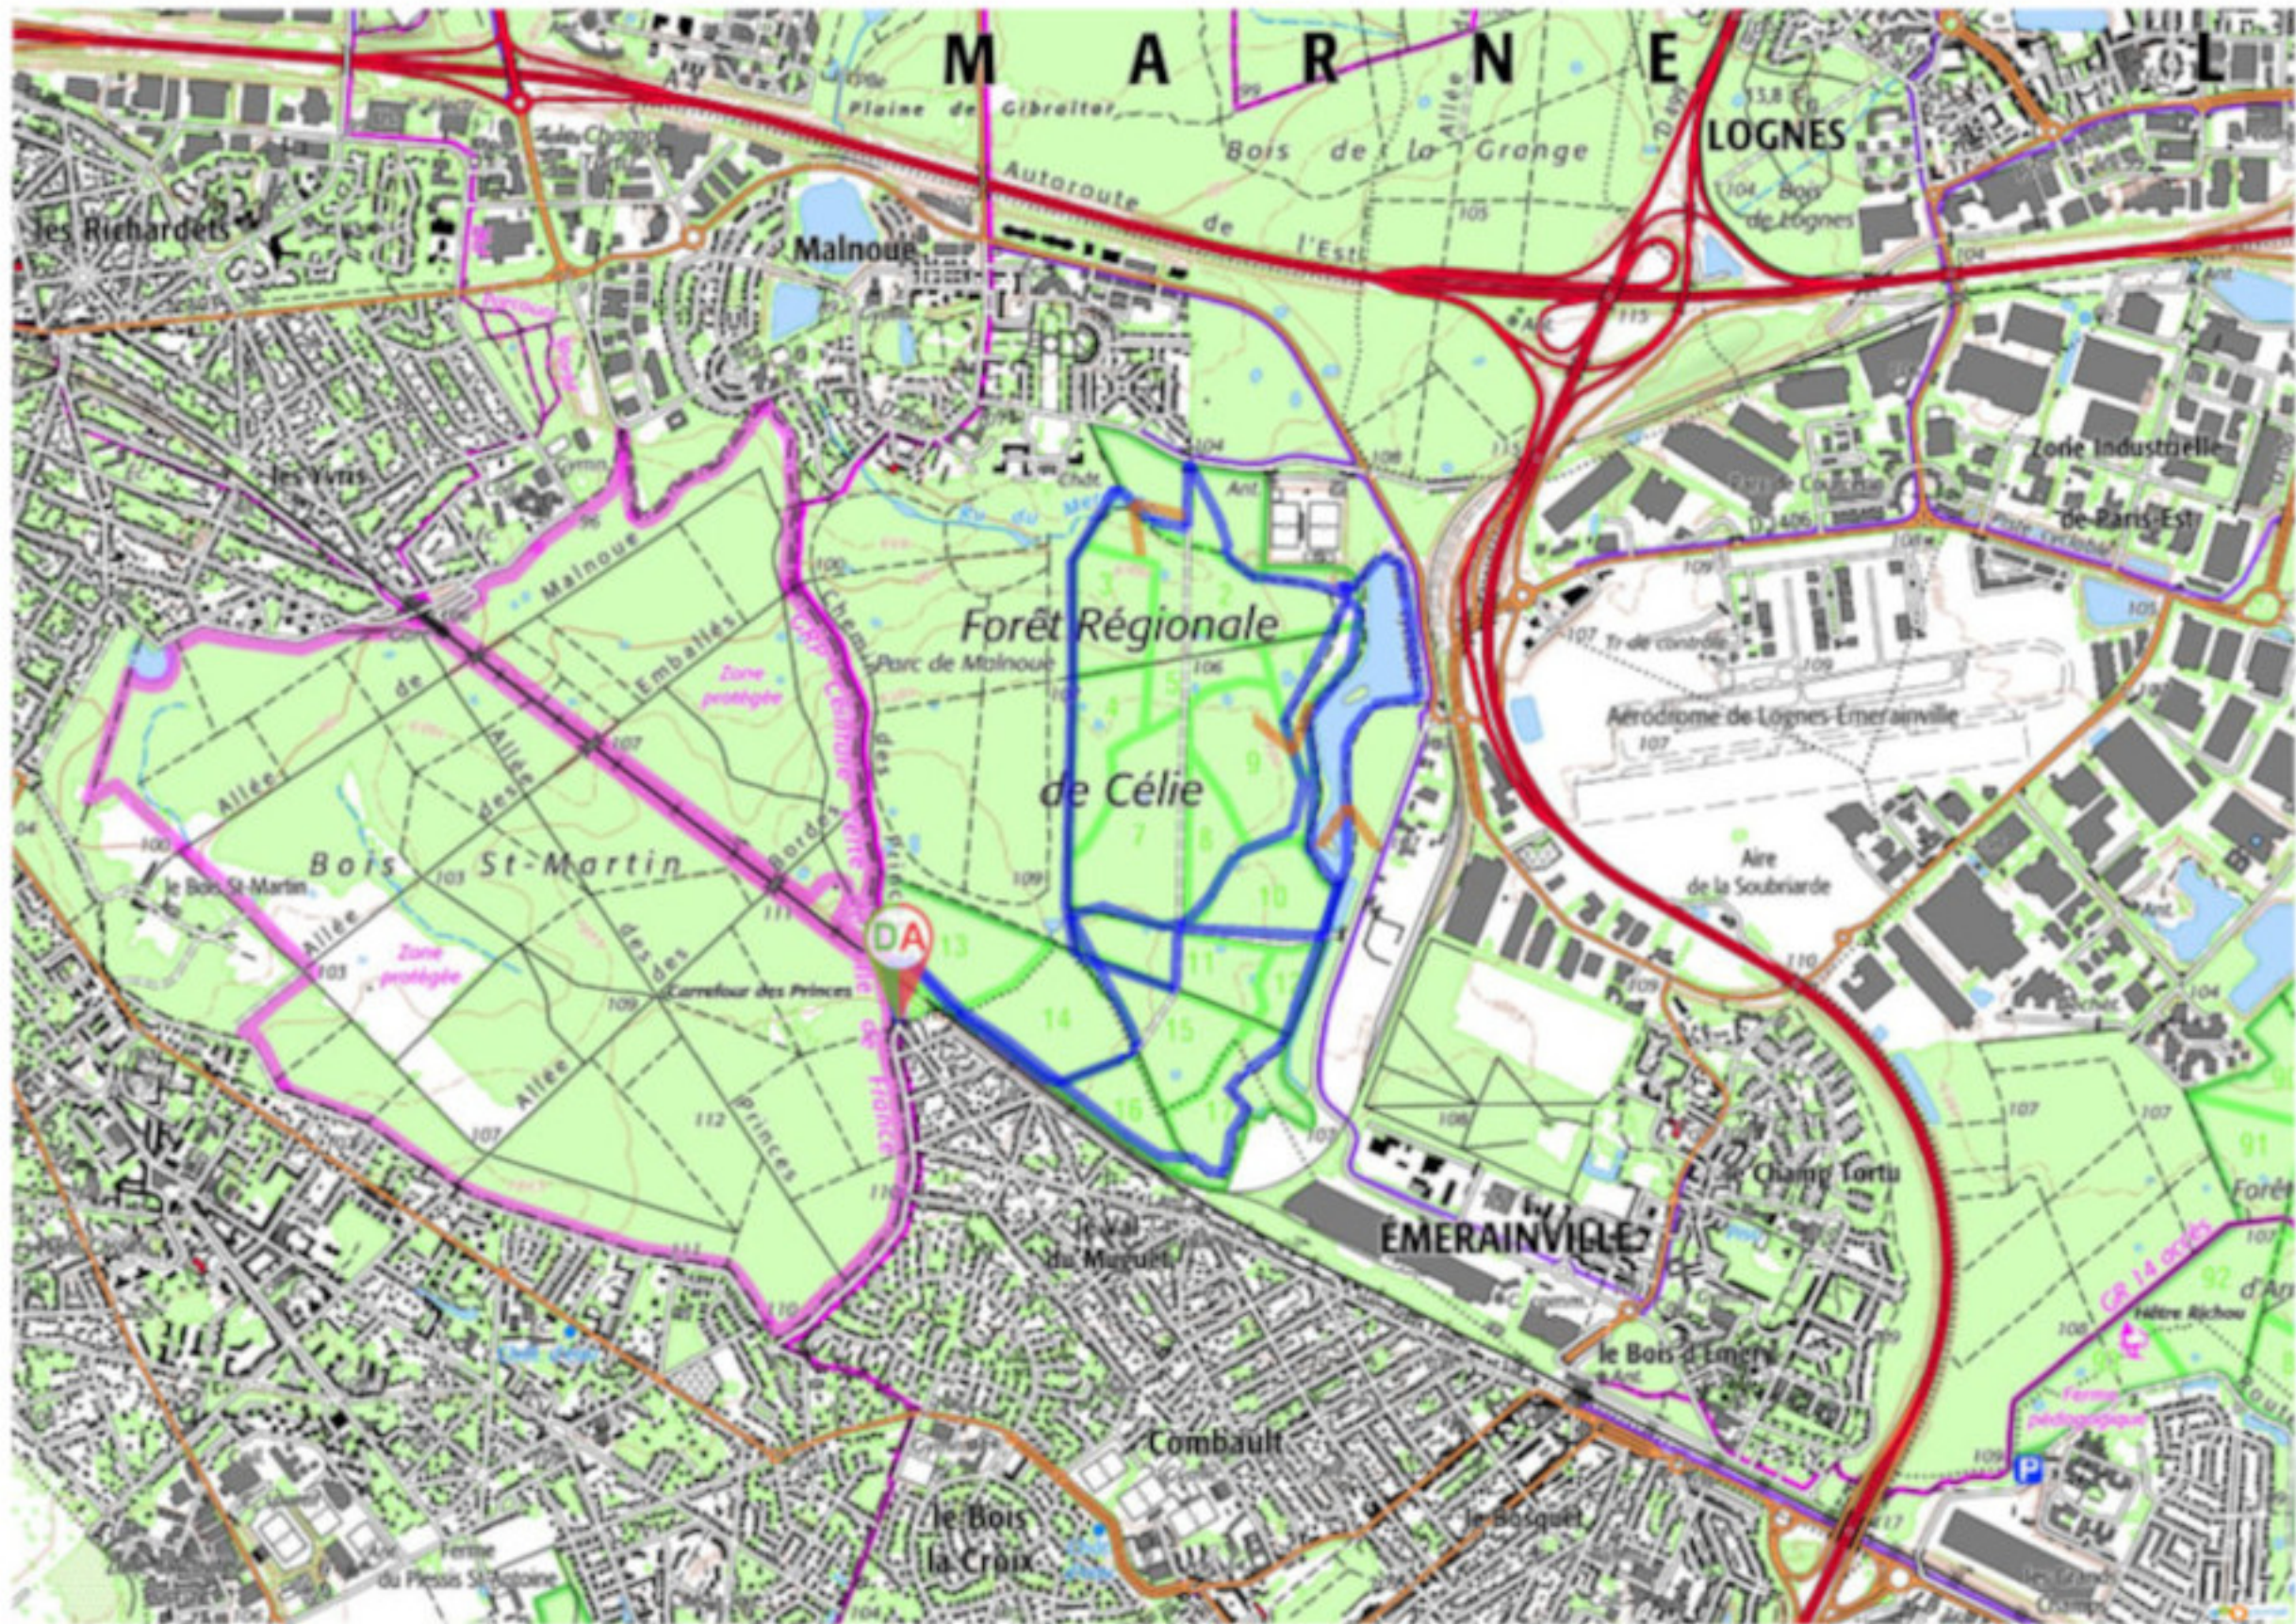

N°43

| Marche nordique | FORET DE CELIE 9 Km
Pontault Combault --> Pontault Combault
| 9,270 km | 8 m 8 m 104 m 119 m

↑ N 1km