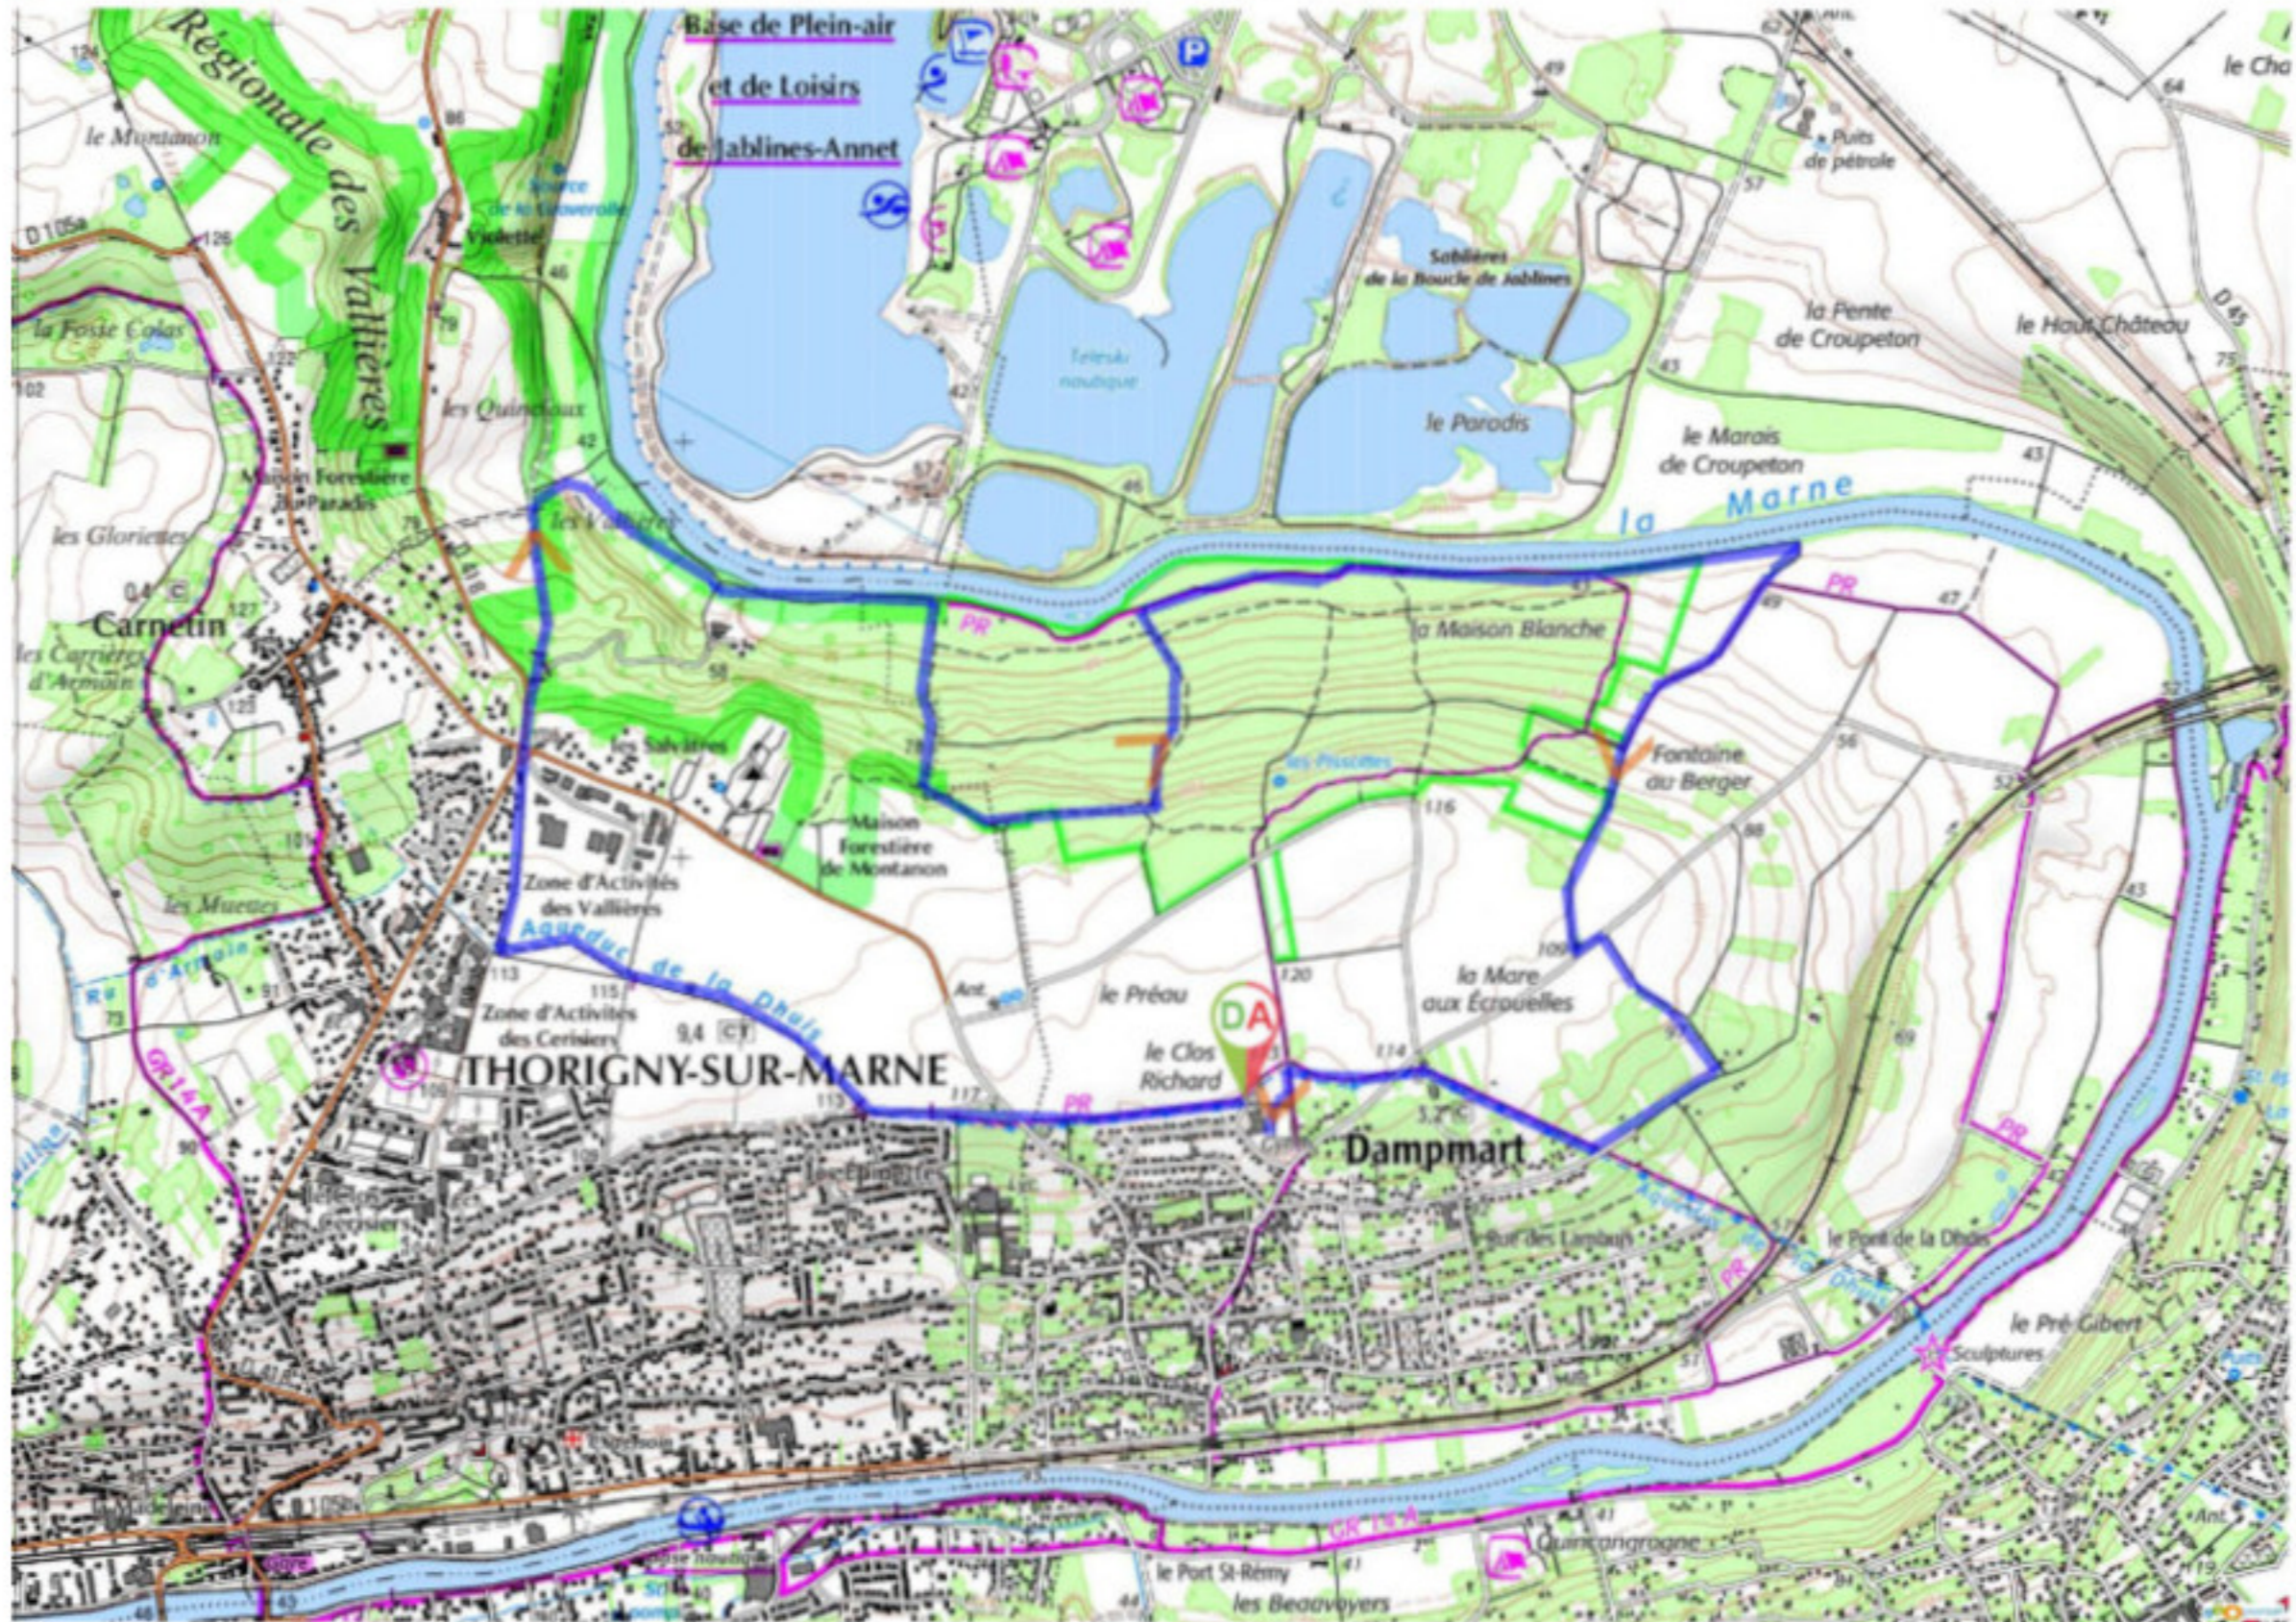

N°08

9178540 | Marche nordique | DAMPMART COTES 10,3 KM

Dampmart -> Dampmart

10,310 km ▲ 135 m ▼ 136 m ▲ 43 m ▲ 117m

↑ N 1km

©2019 IGN